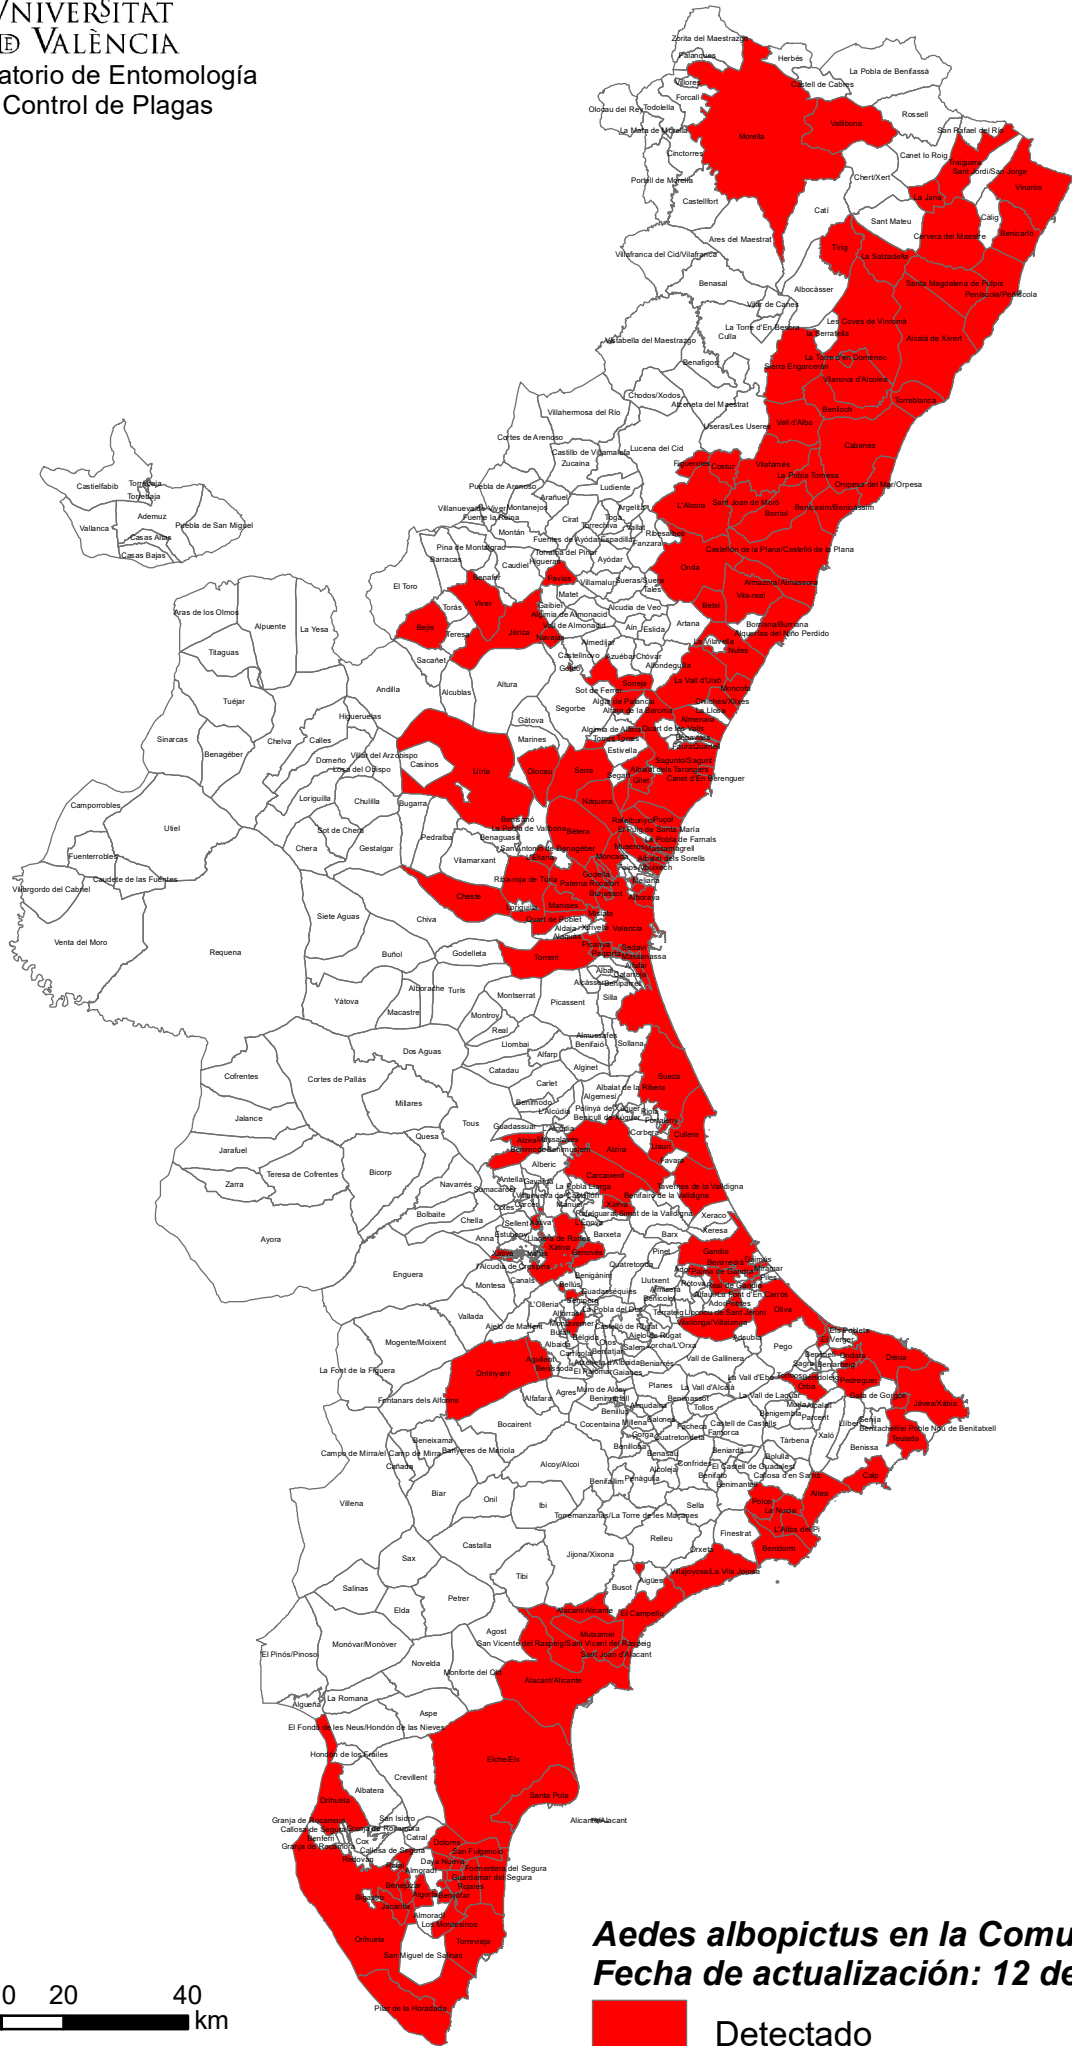

# Detección de Mosquito Tigre (*Aedes albopictus*) en la Comunitat Valenciana

UNIVERSITAT DE VALÈNCIA  
Laboratorio de Entomología y Control de Plagas

***Aedes albopictus* en la Comunitat Valenciana**  
Fecha de actualización: 12 de septiembre de 2016

 Detectado